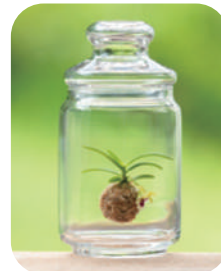

ボトルド オーキッド

お手入れ簡単
ボトルの中に広がる
小さな癒し

こんなシーンにおすすめ

- お礼・季節のご挨拶・お中元・お歳暮
- 株主総会やイベントなどでの粗品
- お誕生日祝い・各種記念日のお祝い

◆ガラス瓶の中で育つ、気軽に飾れる“生きたインテリア”です。

3,500円(税込3,850円)

右の4種類の中からお選び下さい。
開花期には、写真のような花をお
楽しみいただけます。
花の無い時期もグリーンインテリ
アとしてお楽しみいただけます。

【ボトルサイズ】
高さ：17cm・直径：8.8cm

【構造】
水苔に植込まれたオーキッド(蘭)が
蓋の内側から糸で吊るされており、
ボトルの中で宙に浮いているように
見えます。

①メディオカルカ

・ニューギニア原産
・ベル型の黄色い花
・開花時期 冬

②ニオイラン

・台湾原産
・緑がかった黄色い花
・開花時期 不定期

③セラトスティリス

・フィリピン原産
・可憐な白い花
・開花時期 冬

④キバナシュスラン

・日本原産
・個性的な花
・美しい葉色
・開花時期 冬

<お手入れ方法>

【置き場所】 日の当たる明るい室内に置いて下さい。

【温 度】 5℃以下の低温に置かないようご注意ください。

【水 や り】 蓋を開けない限り不要です。蓋を開ける場合は1ヶ月に1回ペットボトルキャップ1杯程の水を与えます。

【注 意】 本製品はガラス製の器ですので、落下させると割れる場合がございます。置き場所やお取り扱いには十分ご注意ください。

ボトルドオーキッドのご注文方法

○ ご注文方法：弊社の注文用紙にパソコンで入力の上、メール又はFAXで弊社へお送り下さい。

○ ご注文期日：お届け希望日の、**3営業日前まで**にご注文下さい。

○ お届け方法：宅配便。

○ 配 送 料：商品価格に含まれます。

※お客様の事情で商品をお届けできず再発送となる場合、配送料は有料となります。

○ そ の 他：冬季の寒冷地及び離島へのお届けは鮮度保持上承れませんのでご了承下さい。

○ カ ー ド：名刺サイズのメッセージカードをサービスでお付けしています。