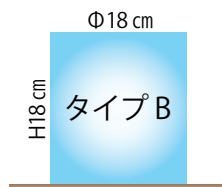

テラリウム タイプB

15,000円 (税込16,500円)

器：ガラス製
直径 18 cm × 高さ 18 cm
内容：観葉植物 5 株程度
溶岩石又は流木
ポタニカルソイル