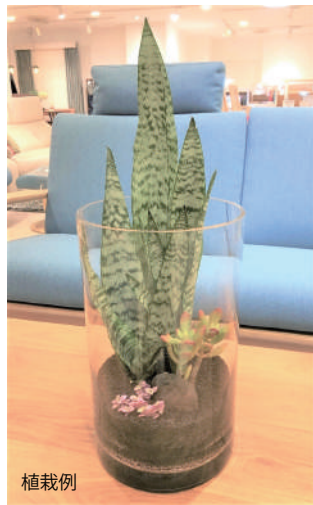

## テラリウム タイプS

20,000円 (税込22,000円)

器：ガラス製  
直径 25 cm × 高さ 20 cm  
内容：観葉植物 5～6 株  
溶岩石  
ポタニカルソイル