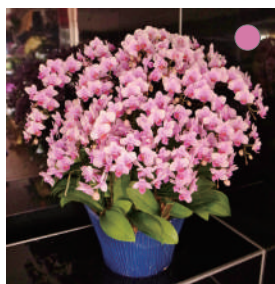

- ・陶器鉢(直径39cm)
- ・鉢底からの高さ:約70~85cm
- ・立札添付、ラッピングサービス

カード、立札のイメージ

◇名刺サイズのカード  
4号以下の鉢に添付

◇ハガキサイズのカード  
5号以上の鉢に添付

◇立札 7号以上の鉢に添付

※立札はお届けの際、外した状態で梱包されています。

ミディ胡蝶蘭の新しい楽しみ方「シェアオーキッド」おすすめですよ！