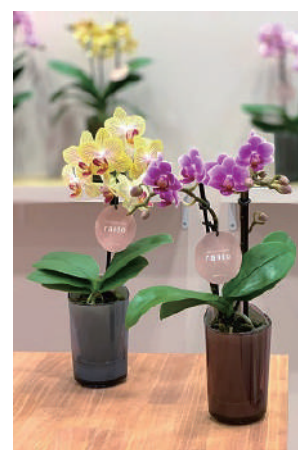

size35(L)・size30(M)・size25(S)の3サイズをご用意しました。

暮らしのシーンに合わせてお選びください。

ranto size35(L)

2本立ち

5,000円(税込5,500円)

- ・プラスチック製ポット(直径9cm)
- ・鉢底からの高さ:約55~60cm
- ・カード添付サービス(名刺サイズ)

ranto size30(M)

2本立ち

4,000円(税込4,400円)

- ・プラスチック製ポット(直径8cm)
- ・鉢底からの高さ:約35~40cm
- ・カード添付サービス(名刺サイズ)

ranto size25(S)

1本立ち

3,000円(税込3,300円)

- ・プラスチック製ポット(直径6cm)
- ・鉢底からの高さ:約20~25cm
- ・カード添付サービス(名刺サイズ)

◎この頁の商品の花色は、淡ピンク●、ピンク●、濃ピンク●、黄色系●、白系○からお選びいただけます。