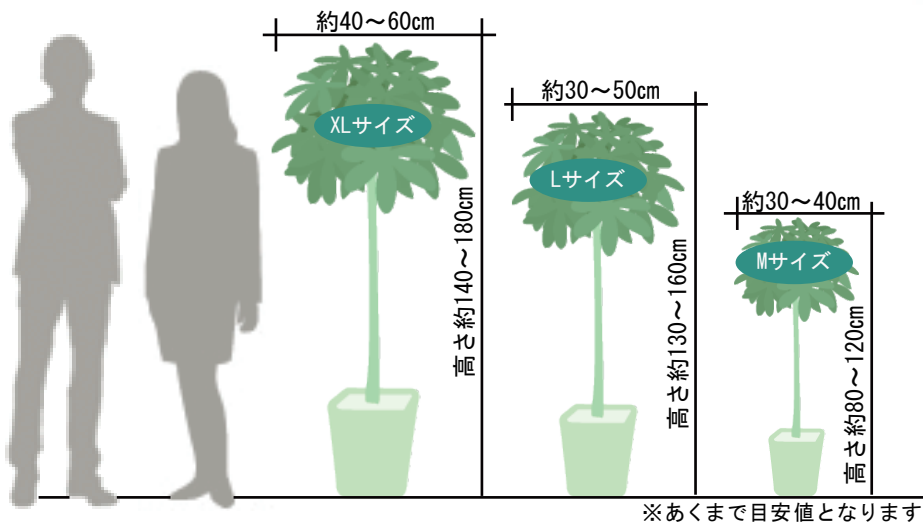

## ◆スタンド生花のサイズ

※本頁掲載の写真はすべてサンプル写真となっております。

### ◆植物のサイズと価格

XLサイズ	20,000円(税込22,000円)
	高さ140~180cm・幅40~60cm
Lサイズ	15,000円(税込16,500円)
	高さ130~160cm・幅30~50cm
Mサイズ	10,000円(税込11,000円)
	高さ 80~120cm・幅30~40cm