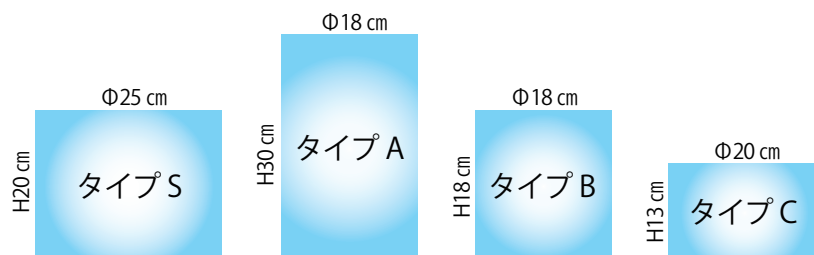

# テラリウム

お部屋に飾るミニガーデン  
インテリアグリーンのおしゃれなギフト  
育てる楽しみを贈りませんか

こんなシーンにおすすめ

- ・ 就任・昇進・開店・開業・移転
- ・ お礼・季節のご挨拶・お中元・お歳暮
- ・ お引っ越し・お誕生日・各種記念日

テラリウムとは、透明な容器に植物を寄せ植えして、インテリア装飾として観賞栽培する方法です。

<特徴>

- ◆器の中に小さな庭のような景観をお楽しみいただけます。
- ◆シンプルなガラス製の器はあらゆるインテリアに合います。
- ◆清潔で育てやすいポタニカルソイル(※1)を使用しています。
- ◆複数の観葉植物を寄せ植えしています。(※2)
- ◆異なる大きさの器を4タイプご用意しました。