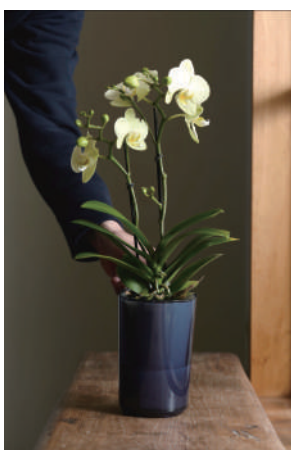

ミディ 胡蝶蘭

インテリアに適した小さな胡蝶蘭

ラント ranto

ranto (ラント) は、様々なスタイルのインテリアに合わせてやすいミディ胡蝶蘭です。

茎を針金で誘引せず、支柱を添えてナチュラルに仕立てています。

器は、ミディ胡蝶蘭が美しい佇まいでいられるようデザインされたオリジナルポットです。

水が透けて見える底面給水のクリアポットなので、月に1-2回の給水のみでメンテナンスが

可能です。ポットの中の水が完全に無くなってから、ポット内の1/3位まで給水して下さい。

size35(L)・size30(M)・size25(S)の3サイズをご用意しました。

暮らしのシーンに合わせてお選びください。

ranto size35(L)

2本立ち

5,000円(税込5,500円)

- ・プラスチック製ポット(直径9cm)
- ・鉢底からの高さ:約55~60cm
- ・カード添付サービス(名刺サイズ)